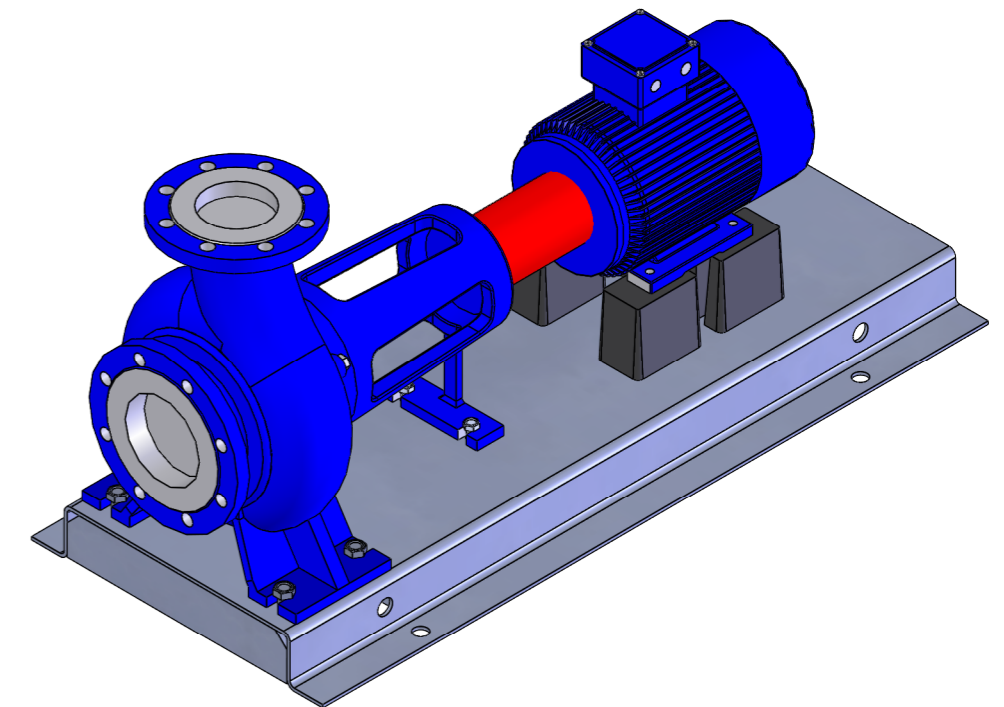

NHVe.100-160 [3,0 kW] n= 1450 obr/min

NHVe.100-160	3,0kW/1450 rpm	 Grudziądz Ul. Droga Jeziorna 8
	100-4	