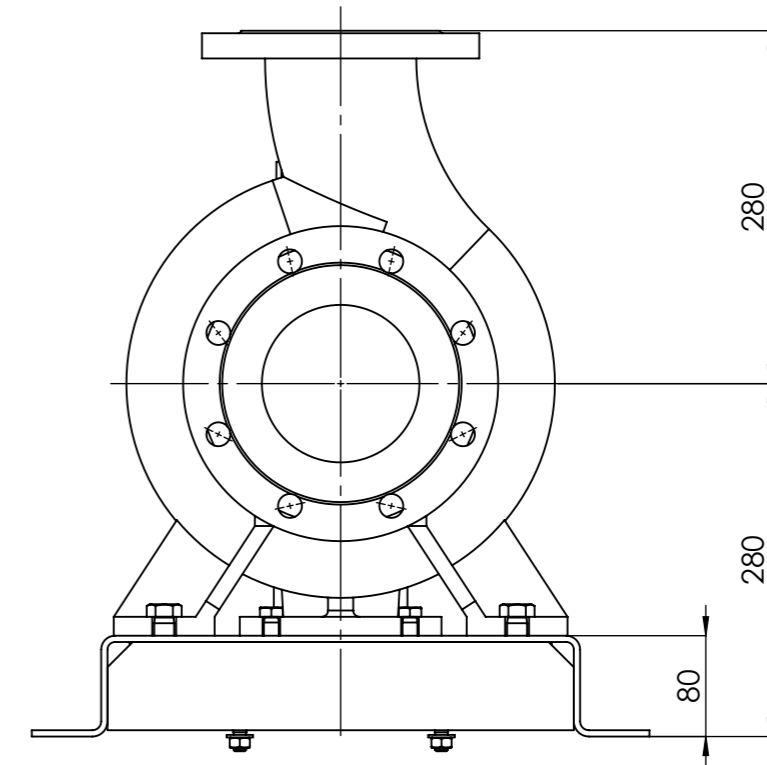

NHVe.100-160 [3,0 kW] n= 1450 obr/min

NHVe.100-160	3,0kW/1450 rpm	 Grudziądz Ul. Droga Jeziorna 8
	100-4	