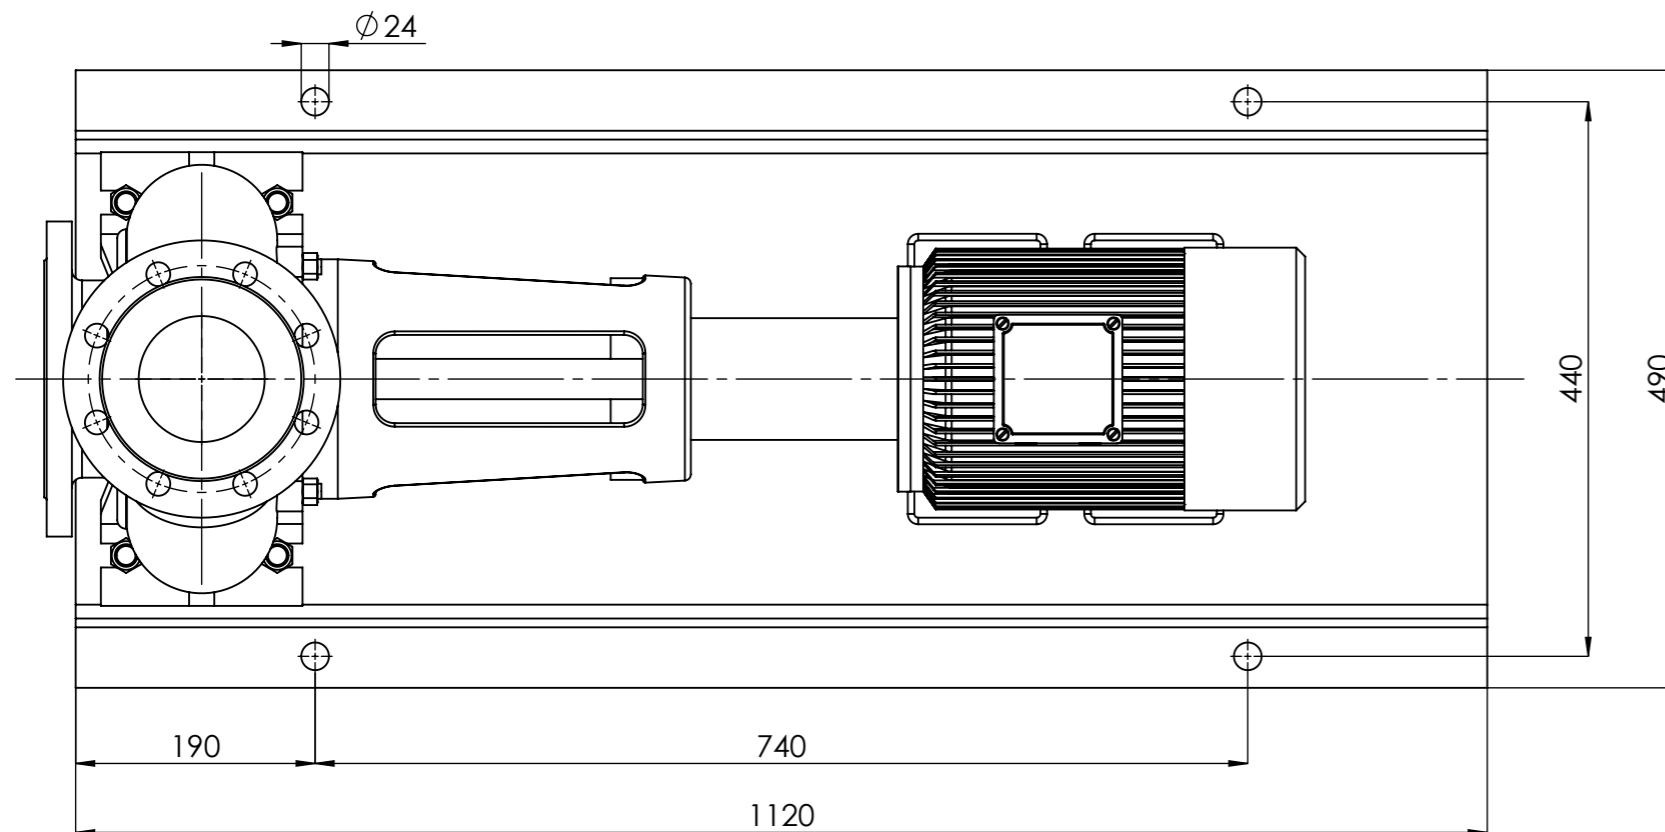

NHVe.100-160 [3,0 kW] n= 1450 obr/min

NHVe.100-160	3,0kW/1450 rpm	 Grudziądz Ul. Droga Jeziorna 8
	100-4	