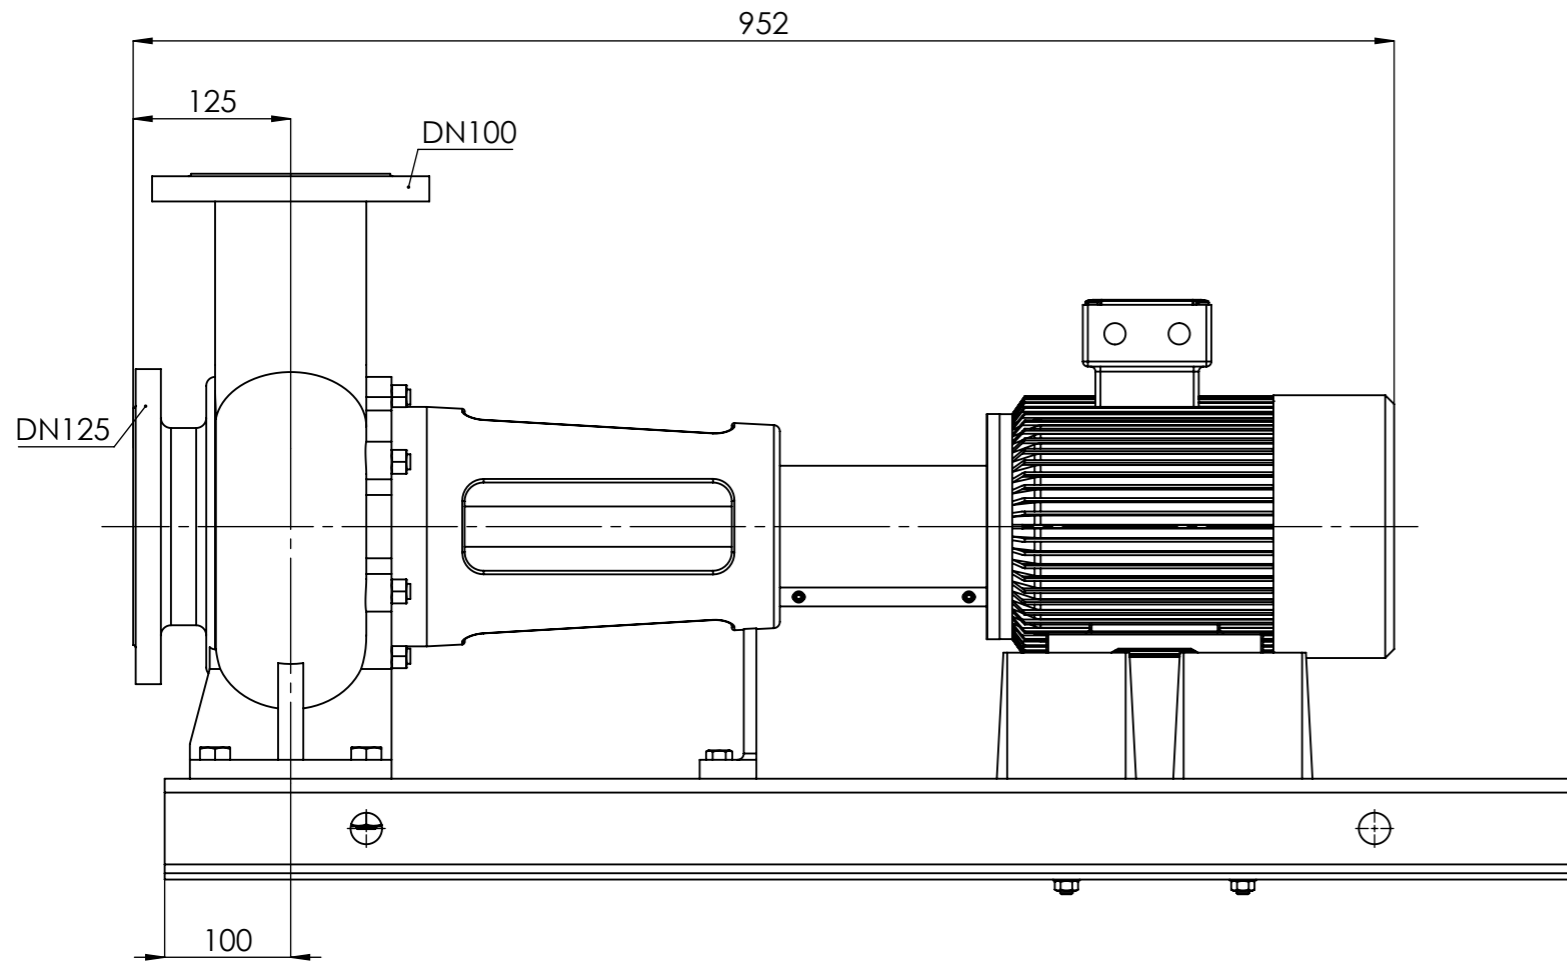

NHVe.100-160 [3,0 kW] n= 1450 obr/min

NHVe.100-160	3,0kW/1450 rpm	 Grudziądz Ul. Droga Jeziorna 8
	100-4	